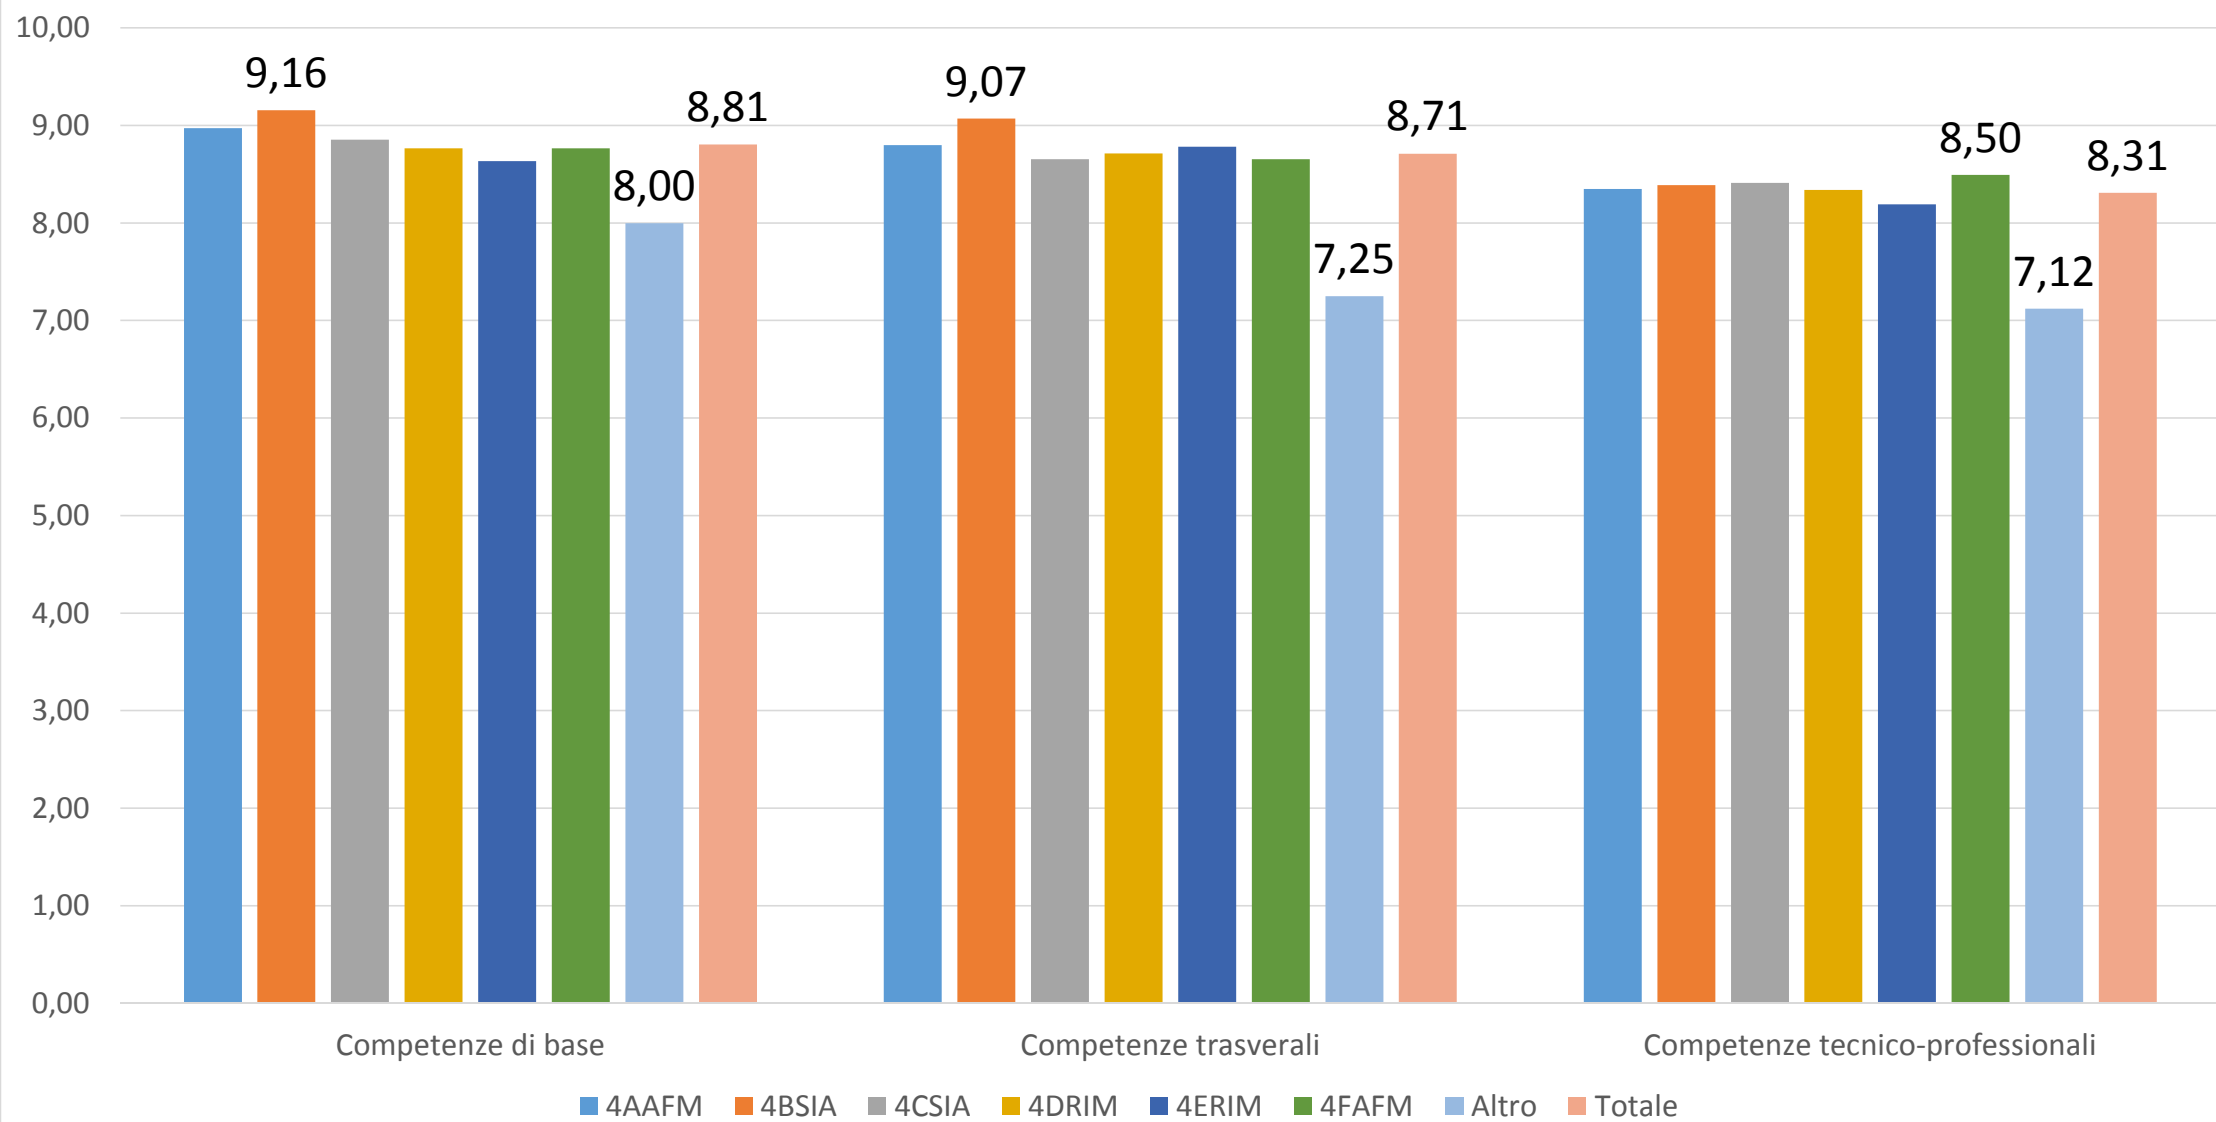

Analisi delle valutazioni degli
studenti fornite dalle aziende

Analisi delle valutazioni per percorso svolto

Confronto medie delle valutazioni

Confronto medie delle valutazioni

Media ore svolte

Competenze non valutate

E per approfondire meglio...

Media valutazioni competenze tecnico-professionali - Servizi contabili alle aziende

Analisi delle valutazioni per classe

Confronto medie delle valutazioni

Confronto medie delle valutazioni

Media ore svolte

Competenze non valutate

Analisi delle valutazioni per indirizzo

Confronto medie delle valutazioni

Confronto medie delle valutazioni

Media ore svolte

Analisi delle valutazioni per sesso

Confronto medie delle valutazioni

Media ore svolte